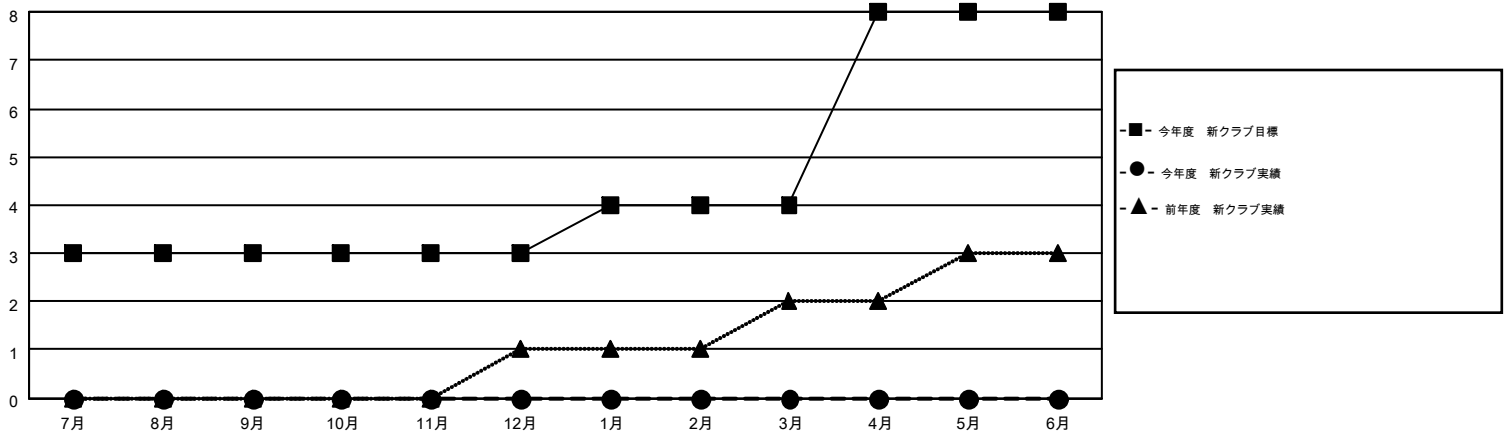

MONTHLY MEMBERSHIP PROGRESS REPORT

Results as of: 6/30/2016

Multiple District 333

LOCATION: JAPAN

GMT: MASAYUKI KANEKO

GMT会則地域 5-Jap

クラブ					名				
結果: 2016-2017					結果: 2016-2017				
四半期	新クラブ目標	新クラブ	解散クラブ	純増/減	四半期	新会員目標	チャーターメン バー/新会員	退会者	純増/減
7月/8月/9月	3	0	0	0	7月/8月/9月	315	0	0	0
10月/11月/12月	0	0	0	0	10月/11月/12月	360	0	0	0
1月/2月/3月	1	0	0	0	1月/2月/3月	235	0	0	0
4月/5月/6月	4	0	0	0	4月/5月/6月	195	0	0	0

新クラブ目標及び実績累計