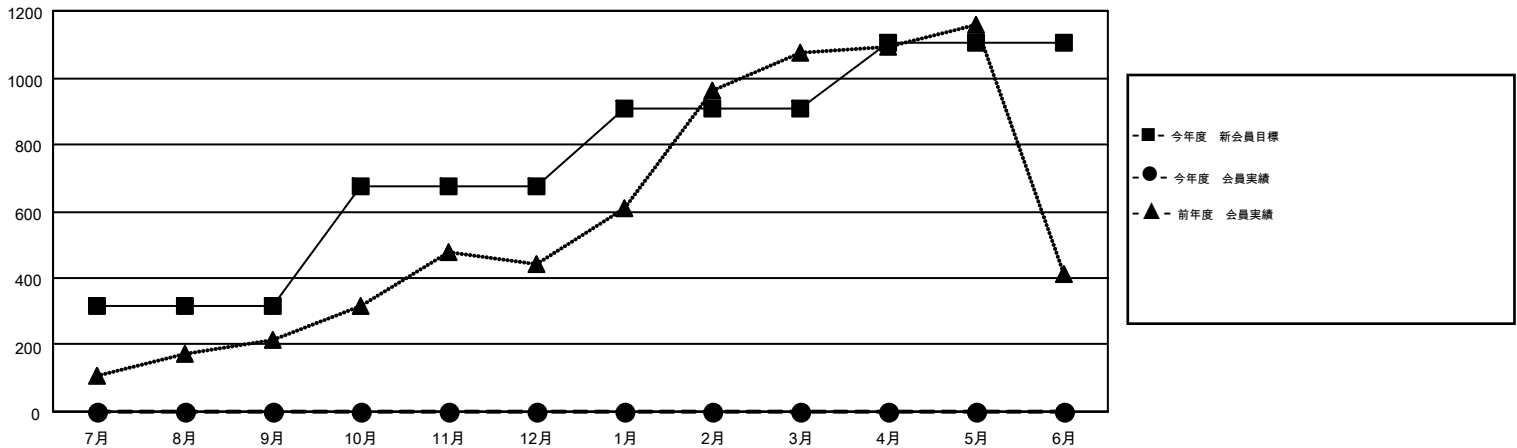

会員目標及び実績累計

解散クラブ: 0	0 CLUBS OF 0 一名以上の新会員を登録	男女別
		男性 0 (100.00%)
		女性 0 (100.00%)
退会者	健康診断データはこちら	家族会員 0
物故会員 0		世帯主 0
クラブ解散 0		世帯主以外 0
その他 0		
合計 0